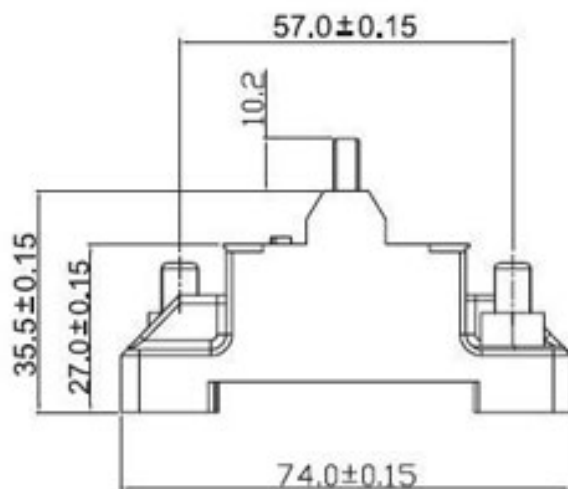

MARINE BREAKER GCA SERIES

Stud size, 1/4", 28 thread per inch
Use ring terminals

Scale : mm

**GCA-B SERIES
AUTOMATIC RESET
(WITHOUT UL/CUL)**

P/N	AMPERE (A)
GCA-B50	50A
GCA-B60	60A
GCA-B70	70A
GCA-B80	80A
GCA-B90	90A
GCA-B100	100A
GCA-B120	120A
GCA-B135	135A
GCA-B150	150A

MARINE BREAKER GCA SERIES

**GCA SERIES
MANUAL SWITCH RESET**

P/N	AMPERE (A)
GCA-50	50A
GCA-60	60A
GCA-70	70A
GCA-80	80A
GCA-90	90A
GCA-100	100A
GCA-120	120A
GCA-135	135A
GCA-150	150A
GCA-180	180A
GCA-200	200A

**GCA-A SERIES
MANUAL RESET**

P/N	AMPERE (A)
GCA-A50	50A
GCA-A60	60A
GCA-A70	70A
GCA-A80	80A
GCA-A90	90A
GCA-A100	100A
GCA-A120	120A
GCA-A135	135A
GCA-A150	150A
GCA-A200	200A